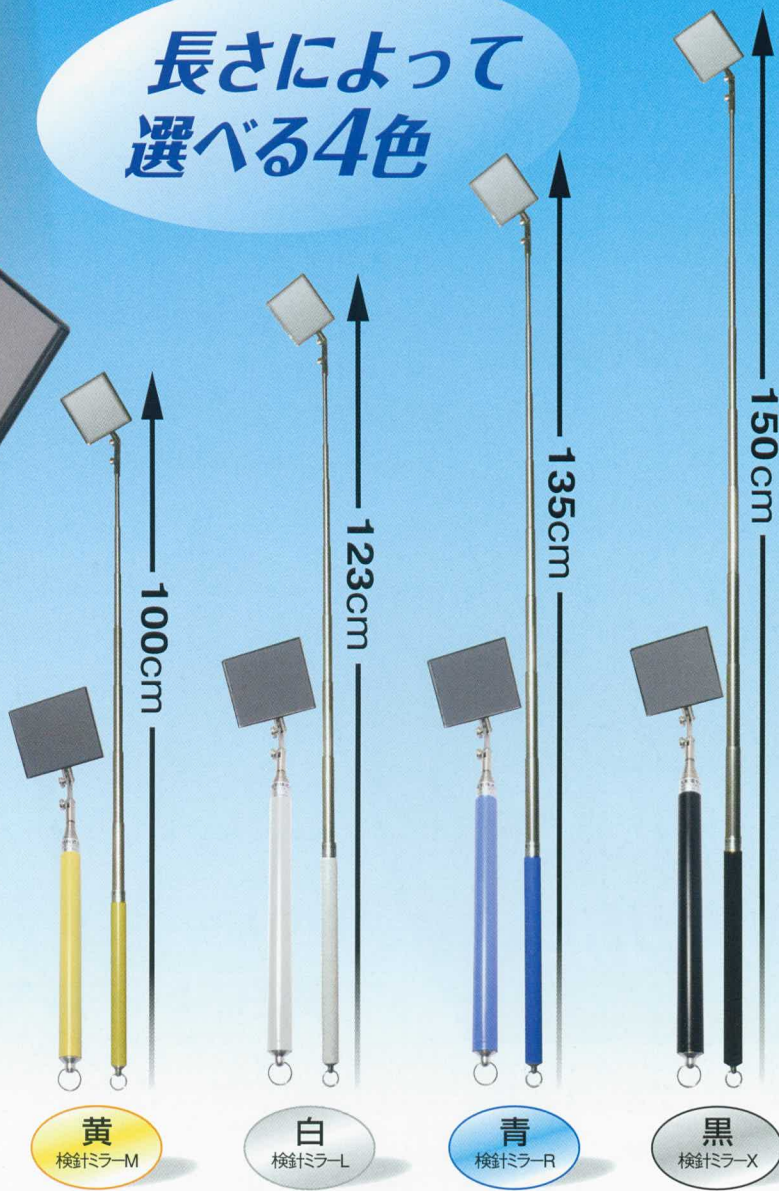

九重検針ミラー

長さによって
選べる4色

黄
検針ミラーM

白
検針ミラーL

青
検針ミラーR

黒
検針ミラーX

● 高所、狭所も確認容易 / 手元で伸縮自在

● 検針・点検携帯 / 手軽に思いのまま

■ 本体仕様

| 品名 | 本体色及び材質 | 長さ | | 材質 (ポール) | 拡大鏡 ガラス製 | 平面鏡 樹脂製 | 重量 |
|--------|------------|------|-------|-------------|-------------|------------|------|
| | | 携帯時 | 伸長時 | | | | |
| 検針ミラーM | 黄 / 収縮チューブ | 18cm | 100cm | ステンレス | ○ | ○ | 95g |
| 検針ミラーL | 白 / 収縮チューブ | 21cm | 123cm | ステンレス | ○ | ○ | 110g |
| 検針ミラーR | 青 / 収縮チューブ | 21cm | 135cm | ステンレス | ○ | | 120g |
| 検針ミラーX | 黒 / 収縮チューブ | 21cm | 150cm | ステンレス | ○ | | 135g |

■ 検針ミラー略図 (X黒タイプ)

ご注文時に本体の色と鏡の種類をご指定ください

ミラー：45×55(拡大鏡) 50×60(平面鏡)