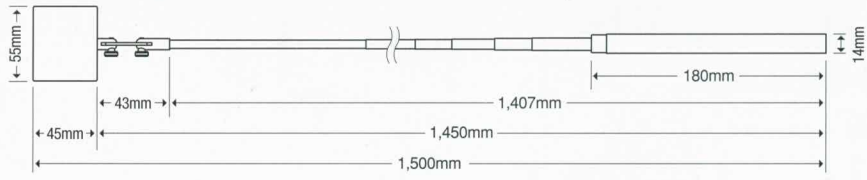

九重検針ミラー

長さによって
選べる4色

黄
検針ミラーM

白
検針ミラーL

青
検針ミラーR

黒
検針ミラーX

● 高所、狭所も確認容易 / 手元で伸縮自在

● 検針・点検携帯 / 手軽に思いのまま

■ 本体仕様

| 品名 | 本体色及び材質 | 長さ | | 材質 (ポール) | 拡大鏡 ガラス製 | 平面鏡 樹脂製 | 重量 |
|--------|------------|------|-------|-------------|-------------|------------|------|
| | | 携帯時 | 伸長時 | | | | |
| 検針ミラーM | 黄 / 収縮チューブ | 18cm | 100cm | ステンレス | ○ | ○ | 95g |
| 検針ミラーL | 白 / 収縮チューブ | 21cm | 123cm | ステンレス | ○ | ○ | 110g |
| 検針ミラーR | 青 / 収縮チューブ | 21cm | 135cm | ステンレス | ○ | | 120g |
| 検針ミラーX | 黒 / 収縮チューブ | 21cm | 150cm | ステンレス | ○ | | 135g |

■ 検針ミラー略図 (X黒タイプ)

ご注文時に本体の色と鏡の種類をご指定ください

ミラー：45×55(拡大鏡) 50×60(平面鏡)