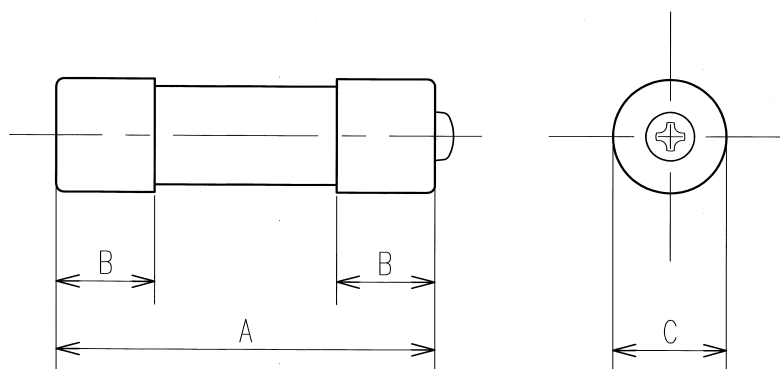

【SPC】筒形端子付きヒューズ（筒形）

【仕様】

形名	定格電圧 (V)	定格電流 (A)	遮断容量	重量 (g)
SPC-30	AC250	15 20 25 30	AC50KA	32

【外観寸法】

形式	A	B	C
SPC-30	50±1.0	13	15±0.2

# SPC-30形 溶断特性