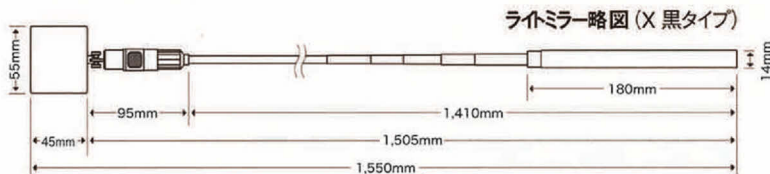

九重 **リニューアル** ライトミラー

- 検針・点検携帯時も手軽に思いのまま
- LEDによる高光輝度で暗所での作業可能
- 手元で伸縮自在なので高所、狭所も確認容易

リニューアルポイント!!

より、
使いやすく
改善
しました!

- 電源に単5電池を採用
- 従来品に比べ電池交換が容易
- LED点灯が更に明るく長持ち

伸縮可能
155cm

LED仕様で
暗所作業も可能

本体仕様

- 【品名】ライトミラーX
- 【本体色及び材質】黒/収縮チューブ
- 【長さ】約27cm~155cm
- 【材質(ポール)】ステンレス
- 【重量】約170g
- 【ミラー】拡大鏡ガラス製
倍率3倍/45×55mm

- LED照明付
- 使用電池:単5電池(A23G_12V)1本

九重電気株式会社

〒212-0053 神奈川県川崎市幸区下平間25番地
TEL:044-520-1245 FAX:044-522-1211
E-mail:kokonoe@mg.point.ne.jp